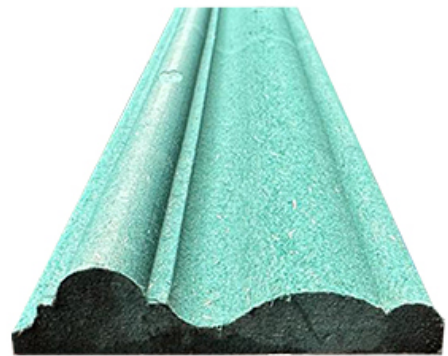

21514

*Legna*

Size : 3" x 0.75"  
Thickness : 18mm

21515

Material : HDF  
Length : 8 feet

Size : 3" x 0.75"  
Thickness : 18mm

21516

*Legna*