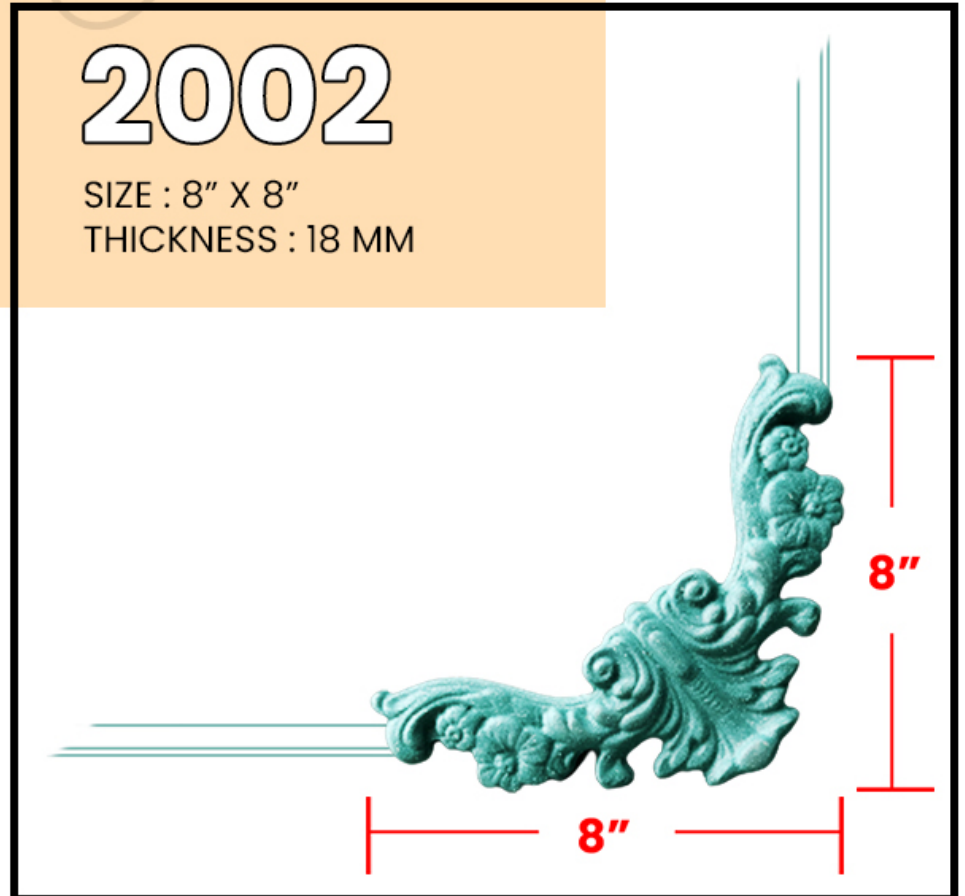

Size : 1.5" x 0.75"  
Thickness : 18mm

21517

Material : HDF  
Length : 8 feet

Size : 2" x 0.75"  
Thickness : 18mm

21518

*Legna*

*Seona*

**CENTER &  
CORNERS**

**2001**

SIZE : 8" X 8"  
THICKNESS : 18 MM

*Designs*

**2002**

SIZE : 8" X 8"  
THICKNESS : 18 MM

2003

SIZE : 8" X 9"  
THICKNESS : 18 MM

*Designs*

2004

SIZE : 8" X 8"  
THICKNESS : 18 MM

Designs

2007

SIZE : 8" X 8"  
THICKNESS : 18 MM

*Designs*

2008

SIZE : 8" X 8"  
THICKNESS : 18 MM