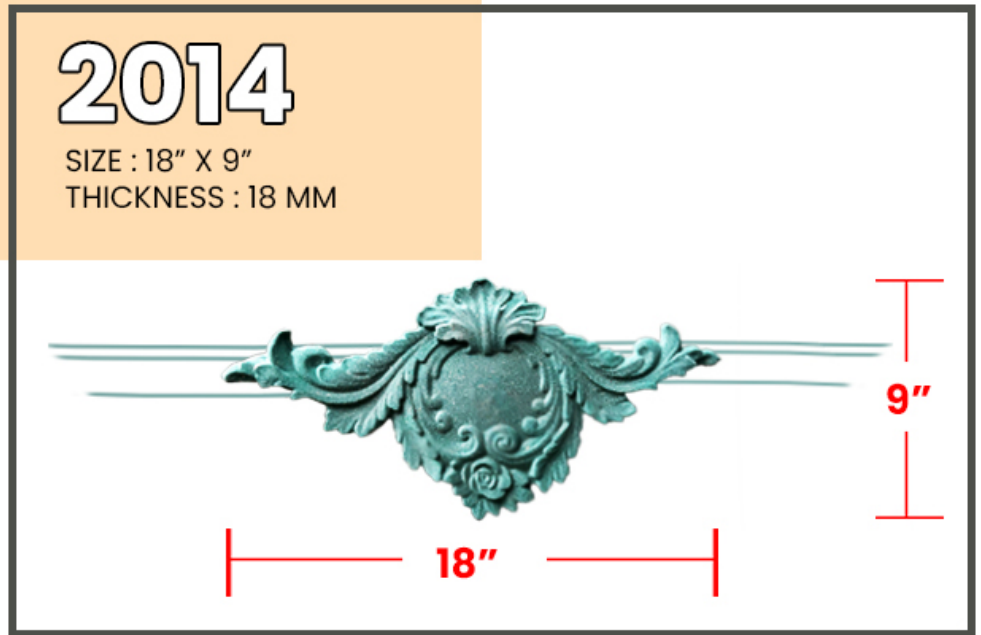

**2001**

SIZE : 8" X 8"  
THICKNESS : 18 MM

*Designs*

**2002**

SIZE : 8" X 8"  
THICKNESS : 18 MM

2003

SIZE : 8" X 9"  
THICKNESS : 18 MM

*Designs*

2004

SIZE : 8" X 8"  
THICKNESS : 18 MM

Designs

2007

SIZE : 8" X 8"  
THICKNESS : 18 MM

*Designs*

2008

SIZE : 8" X 8"  
THICKNESS : 18 MM

Designs

*Designs*

CENTER  
CORNERS