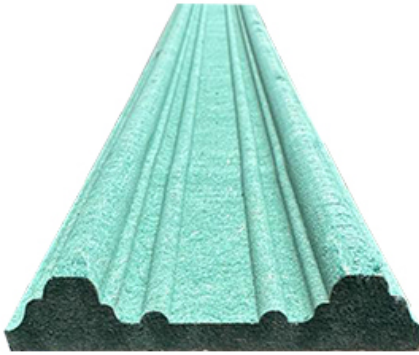

Size : 3" x 0.75"
Thickness : 18mm

21515

Material : HDF
Length : 8 feet