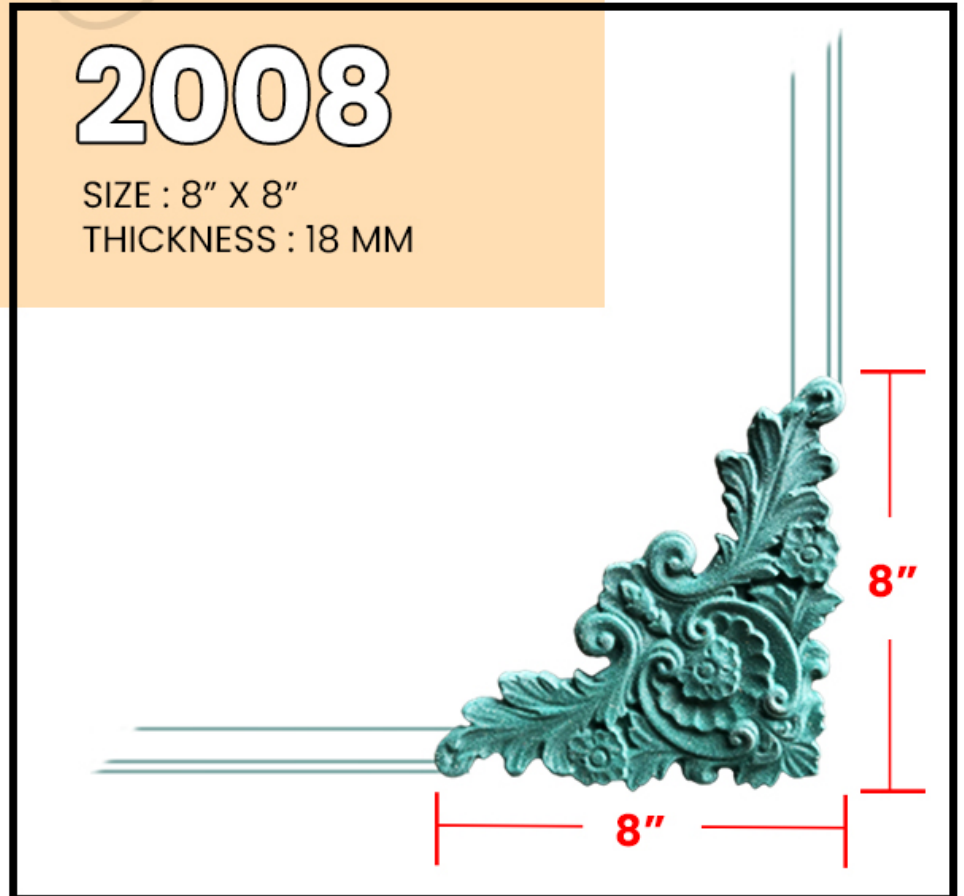

Size : 1.5" x 0.75"  
Thickness : 18mm

21517

Material : HDF  
Length : 8 feet

Size : 2" x 0.75"  
Thickness : 18mm

21518

*Legna*

*Seona*

**CENTER &  
CORNERS**

**2001**

SIZE : 8" X 8"  
THICKNESS : 18 MM

*Designs*

**2002**

SIZE : 8" X 8"  
THICKNESS : 18 MM

2003

SIZE : 8" X 9"  
THICKNESS : 18 MM

*Designs*

2004

SIZE : 8" X 8"  
THICKNESS : 18 MM

Designs

2007

SIZE : 8" X 8"  
THICKNESS : 18 MM

*Designs*

2008

SIZE : 8" X 8"  
THICKNESS : 18 MM