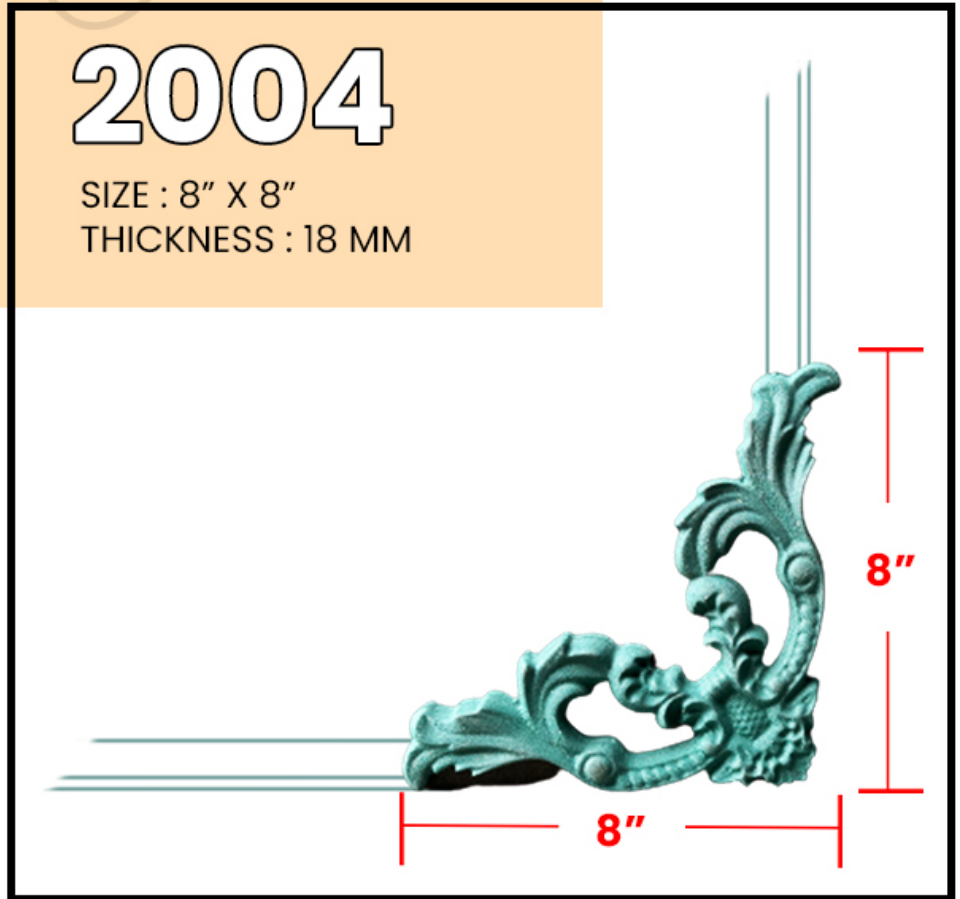

Size : 1.5" x 0.75"  
Thickness : 18mm

21517

Material : HDF  
Length : 8 feet

Size : 2" x 0.75"  
Thickness : 18mm

21518

*Legna*

*Seona*

**CENTER &  
CORNERS**

**2001**

SIZE : 8" X 8"  
THICKNESS : 18 MM

*Designs*

**2002**

SIZE : 8" X 8"  
THICKNESS : 18 MM

2003

SIZE : 8" X 9"  
THICKNESS : 18 MM

*Designs*

2004

SIZE : 8" X 8"  
THICKNESS : 18 MM

Designs

2007

SIZE : 8" X 8"  
THICKNESS : 18 MM

*Designs*

2008

SIZE : 8" X 8"  
THICKNESS : 18 MM