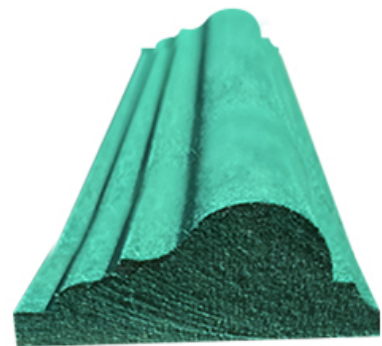

Material : HDF  
Length : 8 feet

Size : 1.25" x 0.75"  
Thickness : 18mm

21504

*Legna*

Size : 1.5" x 0.75"  
Thickness : 19mm

21505

Material : HDF  
Length : 8 feet

Size : 2" x 0.75"  
Thickness : 19mm