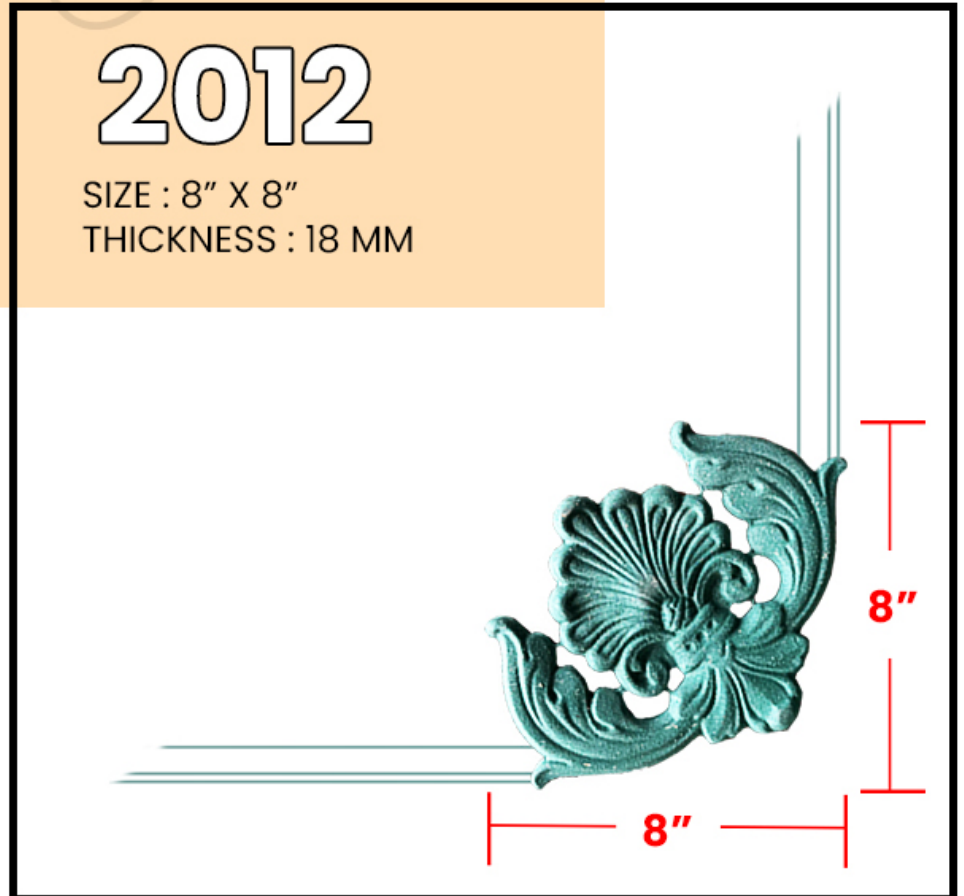

Size : 1.5" x 0.75"  
Thickness : 18mm

21517

Material : HDF  
Length : 8 feet

Size : 2" x 0.75"  
Thickness : 18mm

21518

*Legna*

*Seona*

**CENTER &  
CORNERS**

**2001**

SIZE : 8" X 8"  
THICKNESS : 18 MM

*Designs*

**2002**

SIZE : 8" X 8"  
THICKNESS : 18 MM

2003

SIZE : 8" X 9"  
THICKNESS : 18 MM

*Designs*

2004

SIZE : 8" X 8"  
THICKNESS : 18 MM

Designs

2007

SIZE : 8" X 8"  
THICKNESS : 18 MM

*Designs*

2008

SIZE : 8" X 8"  
THICKNESS : 18 MM

Designs

*Designs*

CENTER  
CORNERS