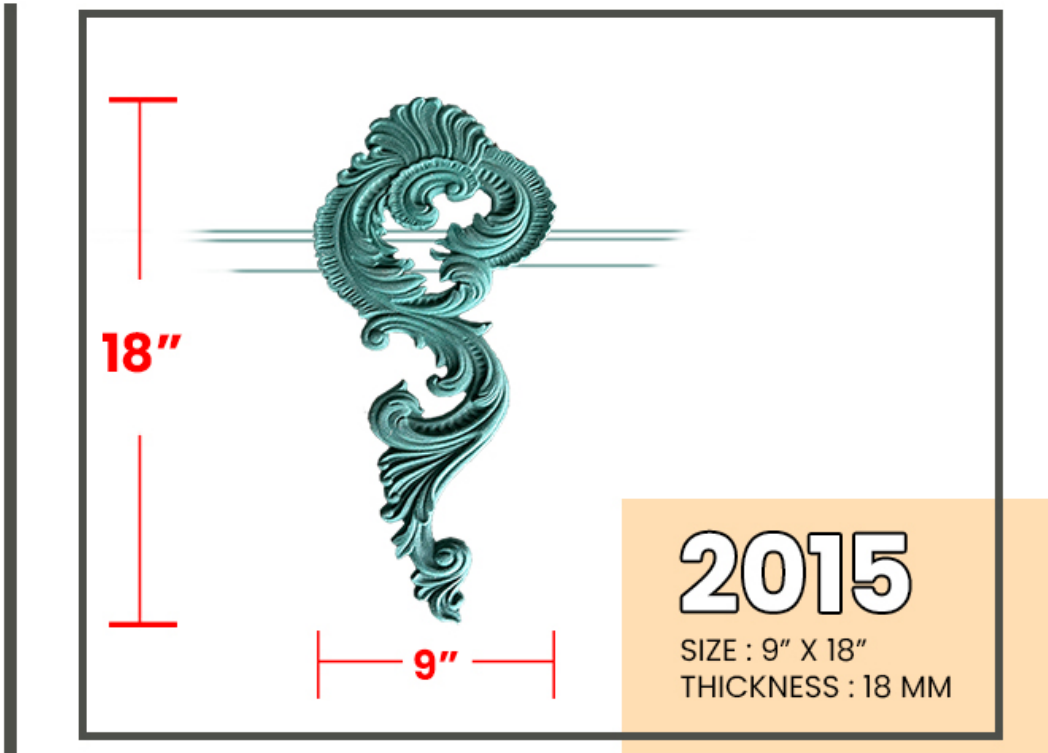

Size : 1.5" x 0.75"  
Thickness : 18mm

21517

Material : HDF  
Length : 8 feet

Size : 2" x 0.75"  
Thickness : 18mm

21518

*Legna*

*Seona*

**CENTER &  
CORNERS**

**2001**

SIZE : 8" X 8"  
THICKNESS : 18 MM

*Designs*

**2002**

SIZE : 8" X 8"  
THICKNESS : 18 MM

2003

SIZE : 8" X 9"  
THICKNESS : 18 MM

*Designs*

2004

SIZE : 8" X 8"  
THICKNESS : 18 MM

Designs

2007

SIZE : 8" X 8"  
THICKNESS : 18 MM

*Designs*

2008

SIZE : 8" X 8"  
THICKNESS : 18 MM

Designs

*Designs*

CENTER  
CORNERS