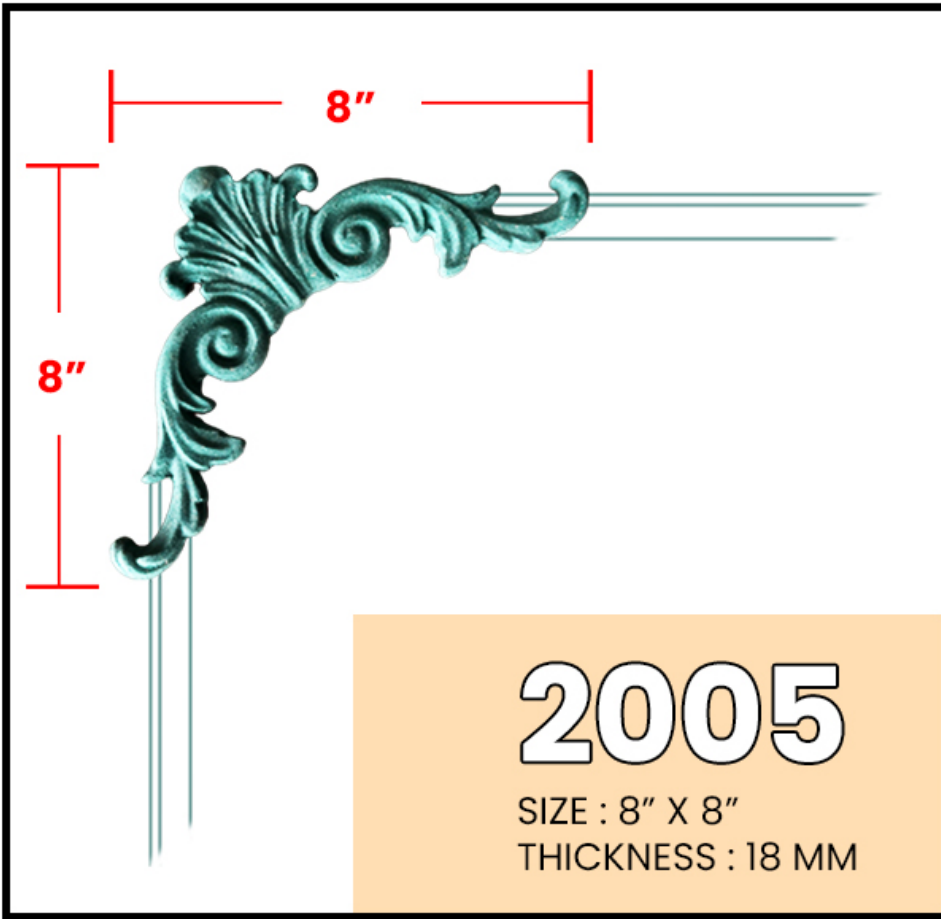

Size : 1.5" x 0.75"  
Thickness : 18mm

21517

Material : HDF  
Length : 8 feet

Size : 2" x 0.75"  
Thickness : 18mm

21518

*Legna*

*Seona*

**CENTER &  
CORNERS**

**2001**

SIZE : 8" X 8"  
THICKNESS : 18 MM

*Designs*

**2002**

SIZE : 8" X 8"  
THICKNESS : 18 MM

2003

SIZE : 8" X 9"  
THICKNESS : 18 MM

*Designs*

2004

SIZE : 8" X 8"  
THICKNESS : 18 MM

Designs

2007

SIZE : 8" X 8"  
THICKNESS : 18 MM

*Designs*

2008

SIZE : 8" X 8"  
THICKNESS : 18 MM