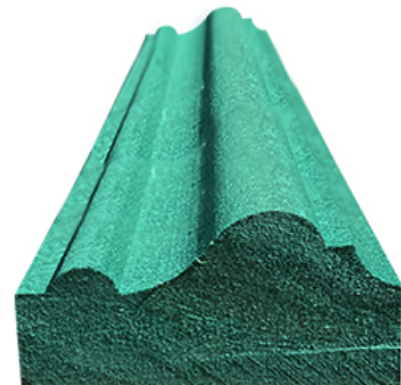

21506

*Legna*

Size : 1.25" x 0.75"  
Thickness : 17mm

21507

Material : HDF  
Length : 8 feet

Size : 2" x 0.75"  
Thickness : 17mm

21508

*Legna*