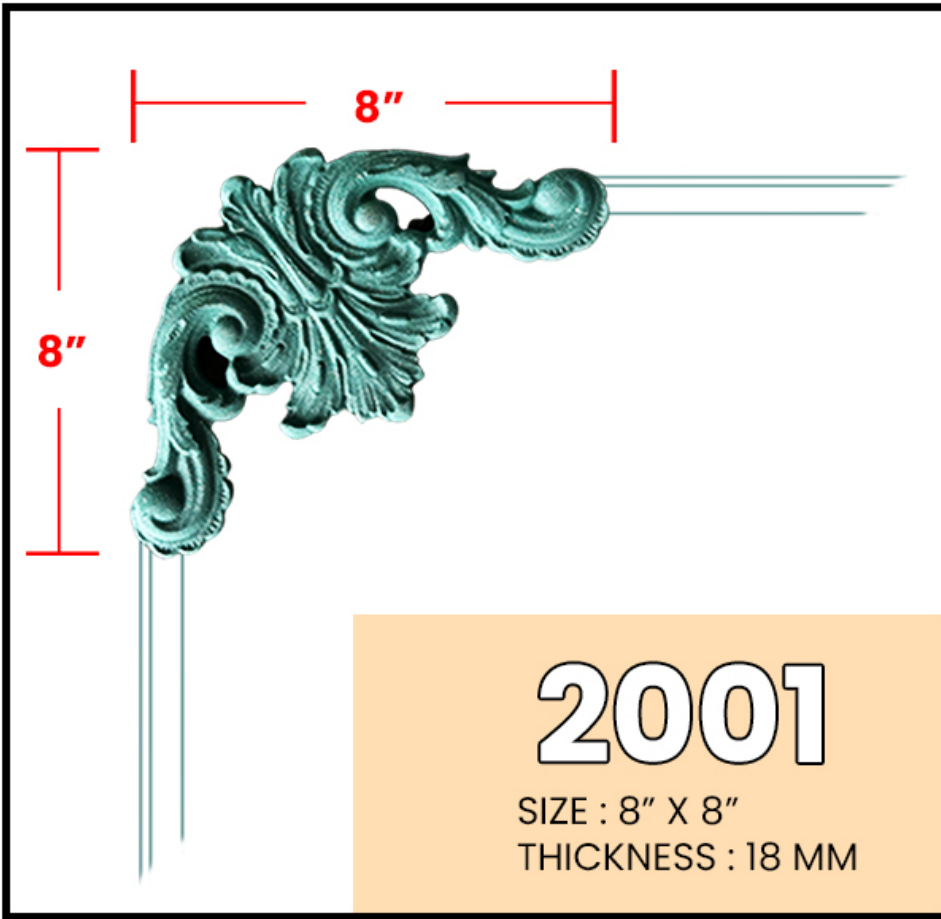

Size : 1.5" x 0.75"  
Thickness : 18mm

21517

Material : HDF  
Length : 8 feet

Size : 2" x 0.75"  
Thickness : 18mm

21518

*Legna*

*Seona*

**CENTER &  
CORNERS**

**2001**

SIZE : 8" X 8"  
THICKNESS : 18 MM

*Designs*

**2002**

SIZE : 8" X 8"  
THICKNESS : 18 MM

2003

SIZE : 8" X 9"  
THICKNESS : 18 MM

*Designs*

2004

SIZE : 8" X 8"  
THICKNESS : 18 MM

Designs

2007

SIZE : 8" X 8"  
THICKNESS : 18 MM

*Designs*

2008

SIZE : 8" X 8"  
THICKNESS : 18 MM