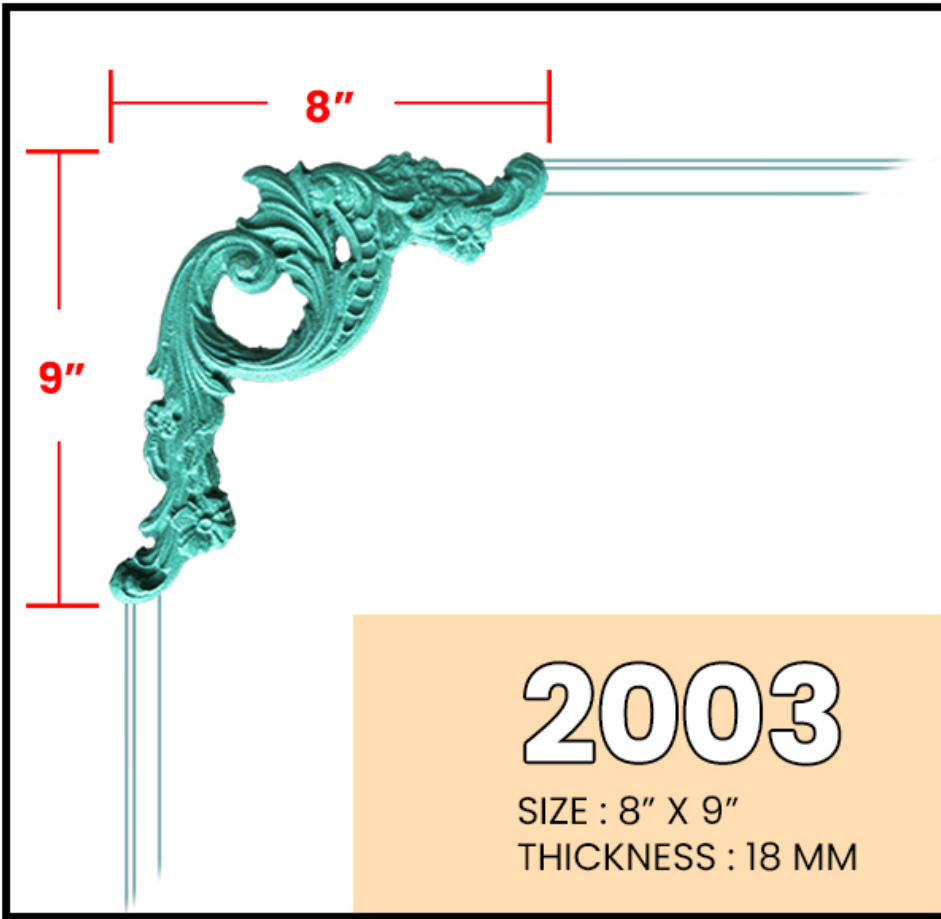

Size : 1.5" x 0.75"  
Thickness : 18mm

21517

Material : HDF  
Length : 8 feet

Size : 2" x 0.75"  
Thickness : 18mm

21518

*Legna*

*Seona*

**CENTER &  
CORNERS**

**2001**

SIZE : 8" X 8"  
THICKNESS : 18 MM

*Designs*

**2002**

SIZE : 8" X 8"  
THICKNESS : 18 MM

2003

SIZE : 8" X 9"  
THICKNESS : 18 MM

*Designs*

2004

SIZE : 8" X 8"  
THICKNESS : 18 MM

Designs

2007

SIZE : 8" X 8"  
THICKNESS : 18 MM

*Designs*

2008

SIZE : 8" X 8"  
THICKNESS : 18 MM