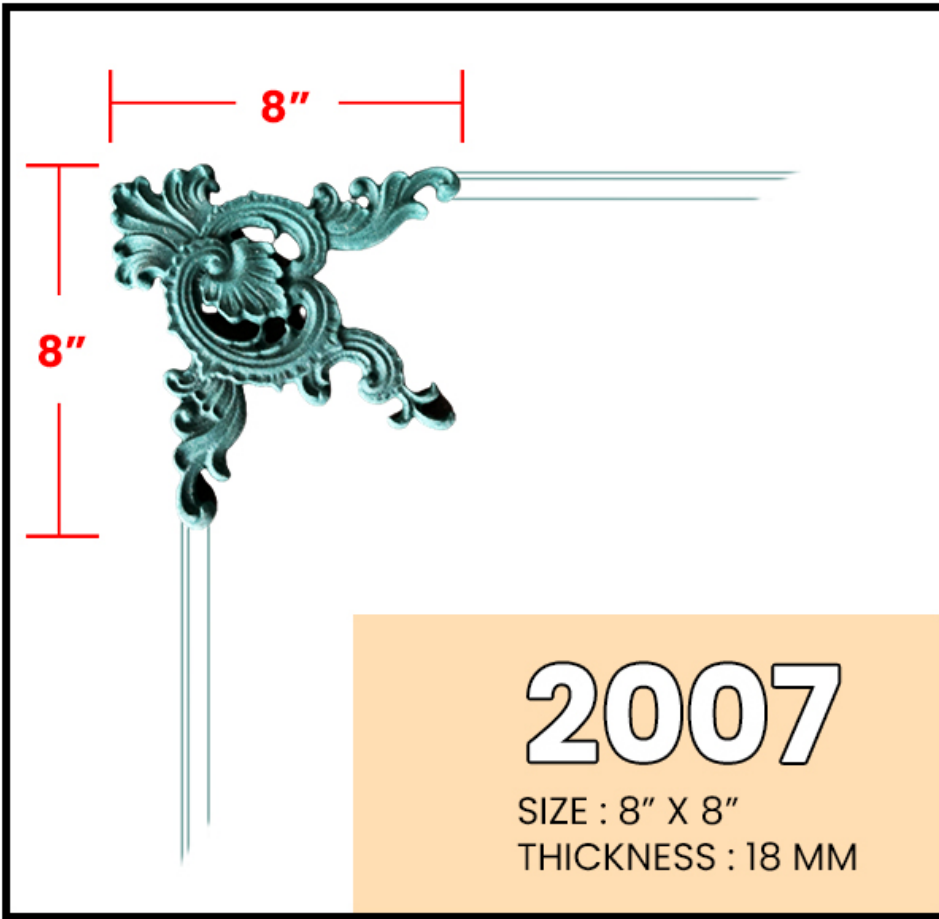

Size : 1.5" x 0.75"  
Thickness : 18mm

21517

Material : HDF  
Length : 8 feet

Size : 2" x 0.75"  
Thickness : 18mm

21518

*Legna*

*Seona*

**CENTER &  
CORNERS**

**2001**

SIZE : 8" X 8"  
THICKNESS : 18 MM

*Designs*

**2002**

SIZE : 8" X 8"  
THICKNESS : 18 MM

2003

SIZE : 8" X 9"  
THICKNESS : 18 MM

*Designs*

2004

SIZE : 8" X 8"  
THICKNESS : 18 MM

Designs

2007

SIZE : 8" X 8"  
THICKNESS : 18 MM

*Designs*

2008

SIZE : 8" X 8"  
THICKNESS : 18 MM