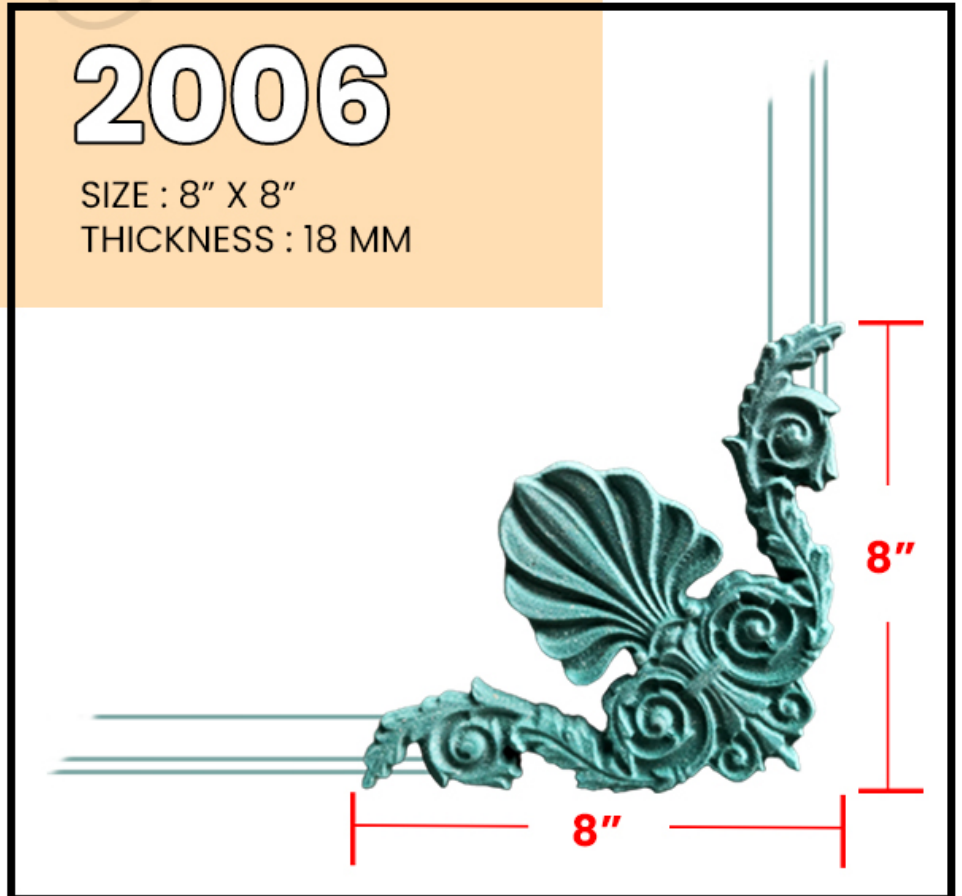

Size : 1.5" x 0.75"  
Thickness : 18mm

21517

Material : HDF  
Length : 8 feet

Size : 2" x 0.75"  
Thickness : 18mm

21518

*Legna*

*Seona*

**CENTER &  
CORNERS**

**2001**

SIZE : 8" X 8"  
THICKNESS : 18 MM

*Designs*

**2002**

SIZE : 8" X 8"  
THICKNESS : 18 MM

2003

SIZE : 8" X 9"  
THICKNESS : 18 MM

*Designs*

2004

SIZE : 8" X 8"  
THICKNESS : 18 MM

Designs

2007

SIZE : 8" X 8"  
THICKNESS : 18 MM

*Designs*

2008

SIZE : 8" X 8"  
THICKNESS : 18 MM