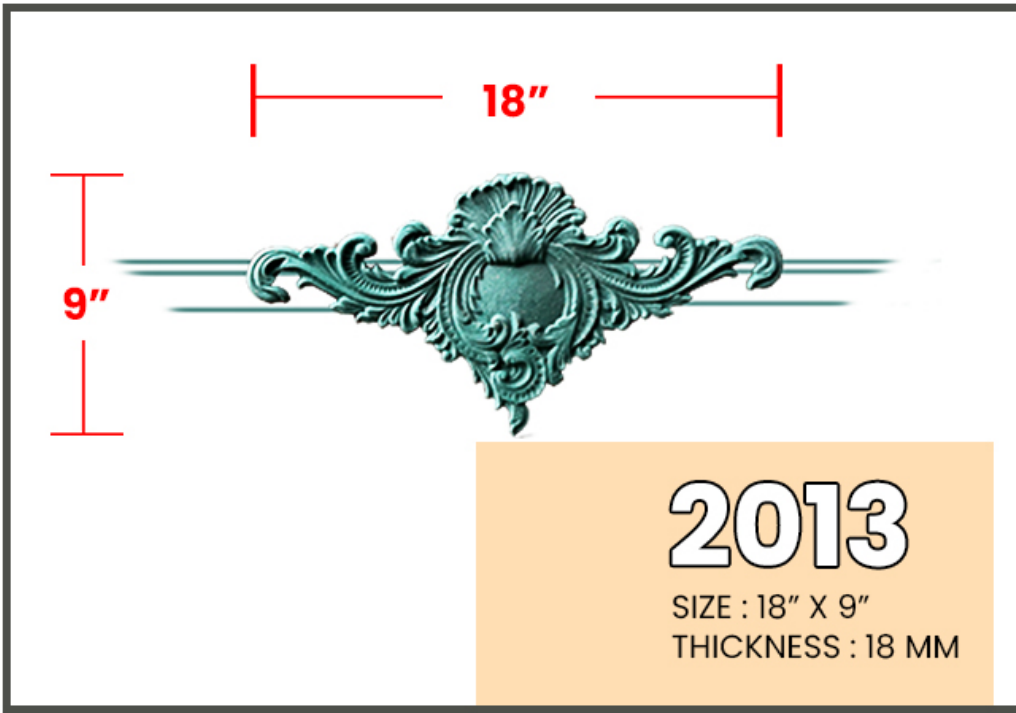

Size : 1.5" x 0.75"  
Thickness : 18mm

21517

Material : HDF  
Length : 8 feet

Size : 2" x 0.75"  
Thickness : 18mm

21518

*Legna*

*Seona*

**CENTER &  
CORNERS**

**2001**

SIZE : 8" X 8"  
THICKNESS : 18 MM

*Designs*

**2002**

SIZE : 8" X 8"  
THICKNESS : 18 MM

2003

SIZE : 8" X 9"  
THICKNESS : 18 MM

*Designs*

2004

SIZE : 8" X 8"  
THICKNESS : 18 MM

Designs

2007

SIZE : 8" X 8"  
THICKNESS : 18 MM

*Designs*

2008

SIZE : 8" X 8"  
THICKNESS : 18 MM

Designs

*Designs*

CENTER  
CORNERS